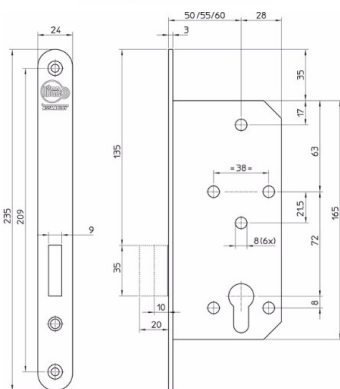

Sloten

Projectsloten

Kastsloten

INB CILINDERNACHTSLOT E1, INOX, 24 RD, 60

Experience a safer and more
open world

ASS

Omschrijving

INST.NCHSL.SERIE E STD. A46E1 VPL.AFGER.INOX-SHOT.NI

Afgebeeld

Eigenschappen

- Cilindernachtslot met massief zamac vernikkelde nachtschoot
- Voor links- en rechtsdraaiende deuren
- Gesloten verzinkte slotkast voorkomt binnendringen vuil voor lange probleemloze werking
- EN12209 - certificaat 3M400F2HC00
- Afgeronde voorplaat van 3 mm geborsteld RVS
- De verschillende types van sloten hebben dezelfde afmetingen van kast, voor- en sluitplaat, zodat men zonder aanpassing van het deurblad van slottype kan omschakelen.
- De sloten zijn voorzien van patentgaten voor doorgaande bevestigingsschroeven van platen en rozetten.
- Sluitplaat PC082 los te bestellen

Artikelnaam	Art.nr	Model voorplaat	Afmetingen voorplaat (mm)	Materiaal voorplaat	Doornmaat (mm)	Draairichting	Cilinderuitsparing (mm)
INB CILINDERNACHTSLOT E1, INOX, 24 RD, 60	A46E127 60	Afgerond	24 x 235	Roestvrijstaal geborsteld	60	1+3/2+4	Euro profielcilinder 17mm